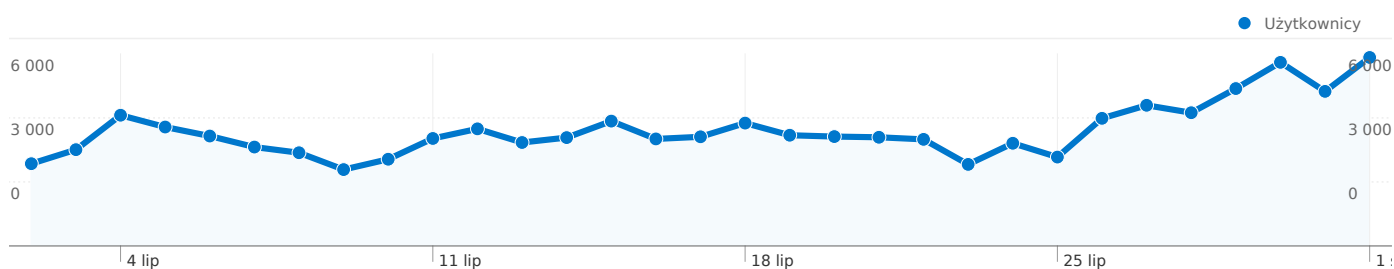

Bezwzględna liczba unikalnych użytkowników

2 lip 2011 - 1 sie 2011

Porównanie z: Witryna

58 372 Bezwzględna liczba unikalnych użytkowników

sobota, 2 lipca 2011	2,29% (2 569)
niedziela, 3 lipca 2011	2,68% (3 007)
poniedziałek, 4 lipca 2011	3,64% (4 083)
wtorek, 5 lipca 2011	3,31% (3 714)
środa, 6 lipca 2011	3,06% (3 433)
czwartek, 7 lipca 2011	2,76% (3 089)
piątek, 8 lipca 2011	2,60% (2 911)
sobota, 9 lipca 2011	2,13% (2 385)
niedziela, 10 lipca 2011	2,42% (2 708)
poniedziałek, 11 lipca 2011	3,00% (3 357)
wtorek, 12 lipca 2011	3,26% (3 657)
środa, 13 lipca 2011	2,88% (3 231)
czwartek, 14 lipca 2011	3,02% (3 384)
piątek, 15 lipca 2011	3,48% (3 899)
sobota, 16 lipca 2011	2,98% (3 342)
niedziela, 17 lipca 2011	3,04% (3 409)
poniedziałek, 18 lipca 2011	3,42% (3 837)
wtorek, 19 lipca 2011	3,09% (3 458)
środa, 20 lipca 2011	3,05% (3 416)
czwartek, 21 lipca 2011	3,03% (3 394)
piątek, 22 lipca 2011	2,97% (3 329)
sobota, 23 lipca 2011	2,27% (2 547)
niedziela, 24 lipca 2011	2,86% (3 207)
poniedziałek, 25 lipca 2011	2,48% (2 776)
wtorek, 26 lipca 2011	3,56% (3 986)
środa, 27 lipca 2011	3,92% (4 393)
czwartek, 28 lipca 2011	3,71% (4 161)
piątek, 29 lipca 2011	4,39% (4 916)